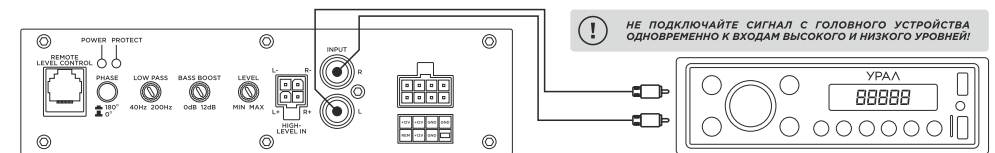

КОМПЛЕКТ ПОСТАВКИ

Сабвуфер, шт	1
Инструкция, шт	1

ОРГАНЫ УПРАВЛЕНИЯ

- 1. REMOTE LEVEL CONTROL** – разъем дистанционной регулировки усиления
- 2. PHASE** – кнопка переключения фазы сигнала
- 3. LOW PASS** – регулятор частоты среза фильтра низких частот
- 4. BASS BOOST** – регулятор усиления низких частот
- 5. LEVEL** – регулятор чувствительности
- 6. HIGH LEVEL IN** – разъемы входов высокого уровня
- 7. INPUT** – RCA-разъемы линейных входов
- 8.** Разъем для подключения плюса (12V), минуса аккумулятора (GND), управляющего напряжения включения с головного устройства (REM)
- 9.** Светодиодный индикатор включения **POWER**
- 10.** Светодиодный индикатор перегрузки **PROTECT**

СХЕМЫ ПОДКЛЮЧЕНИЯ

Подключение выходов головного устройства к сабвуферу:

К входам высокого уровня (к входам для подключения громкоговорителей)

К входам низкого уровня (к линейным входам)

Подключение цепей питания сабвуфера