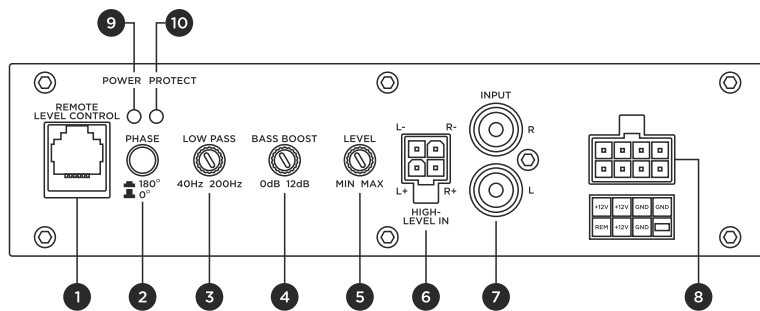

ЧЕРНАЯ ВДОВА

ПМН-2

**АКТИВНЫЙ АВТОМОБИЛЬНЫЙ
САБВУФЕР**

**РУКОВОДСТВО
ПО ЭКСПЛУАТАЦИИ**

www.ural-auto.ru

ОСНОВНЫЕ ТЕХНИЧЕСКИЕ ПАРАМЕТРЫ

Напряжение питания, В	10,8 - 15,6
Максимальная выходная (пиковая) мощность, Вт	200
Номинальная выходная мощность, Вт	130
Полоса воспроизводимых частот, Гц	20 - 150
Коэффициент гармоник при номинальной выходной мощности, %, не более	0,4
Пределы регулировки частоты среза фильтра нижних частот, Гц	40 - 150
Частота среза встроенного фильтра сабсоник, Гц	20
Пределы регулировки чувствительности, В:	
по входам низкого уровня (линейным входам)	0,1 - 5
по входам высокого уровня	0,9 - 10
Пределы регулировки усиления низких частот, дБ	0 - 12
Отношение сигнал/шум (МЭК А), дБ, не менее	90
Переключение фазы сигнала, °	0/180
Предохранитель, А	30
Габаритные размеры (Д x Ш x В), мм, не более	310 x 239 x 75

КОМПЛЕКТ ПОСТАВКИ

Сабвуфер, шт	1
Инструкция, шт	1

ОРГАНЫ УПРАВЛЕНИЯ

- 1. REMOTE LEVEL CONTROL** – разъем дистанционной регулировки усиления
- 2. PHASE** – кнопка переключения фазы сигнала
- 3. LOW PASS** – регулятор частоты среза фильтра низких частот
- 4. BASS BOOST** – регулятор усиления низких частот
- 5. LEVEL** – регулятор чувствительности
- 6. HIGH LEVEL IN** – разъемы входов высокого уровня
- 7. INPUT** – RCA-разъемы линейных входов
- 8.** Разъем для подключения плюса (12V), минуса аккумулятора (GND), управляющего напряжения включения с головного устройства (REM)
- 9.** Светодиодный индикатор включения **POWER**
- 10.** Светодиодный индикатор перегрузки **PROTECT**

При подключении выходов головного устройства к входам высокого уровня

При подключении выходов головного устройства к входам низкого уровня

Подключение внешнего регулятора усиления

ГАРАНТИЙНЫЙ ТАЛОН

Гарантийный срок эксплуатации 12 месяцев со дня продажи