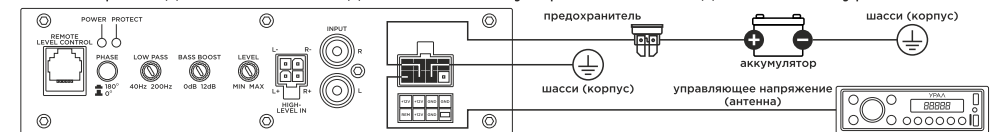

КОМПЛЕКТ ПОСТАВКИ

Сабвуфер, шт	1
Инструкция, шт	1

ОРГАНЫ УПРАВЛЕНИЯ

- 1. REMOTE LEVEL CONTROL** – разъем дистанционной регулировки усиления
- 2. PHASE** – кнопка переключения фазы сигнала
- 3. LOW PASS** – регулятор частоты среза фильтра низких частот
- 4. BASS BOOST** – регулятор усиления низких частот
- 5. LEVEL** – регулятор чувствительности
- 6. HIGH LEVEL IN** – разъемы входов высокого уровня
- 7. INPUT** – RCA-разъемы линейных входов
- 8.** Разъем для подключения плюса (12V), минуса аккумулятора (GND), управляющего напряжения включения с головного устройства (REM)
- 9.** Светодиодный индикатор включения **POWER**
- 10.** Светодиодный индикатор перегрузки **PROTECT**

СХЕМЫ ПОДКЛЮЧЕНИЯ

Подключение выходов головного устройства к сабвуферу:

К входам высокого уровня (к входам для подключения громкоговорителей)

К входам низкого уровня (к линейным входам)

Подключение цепей питания сабвуфера

При подключении выходов головного устройства к входам высокого уровня

При подключении выходов головного устройства к входам низкого уровня

Подключение внешнего регулятора усиления

ГАРАНТИЙНЫЙ ТАЛОН

Гарантийный срок эксплуатации 12 месяцев со дня продажи