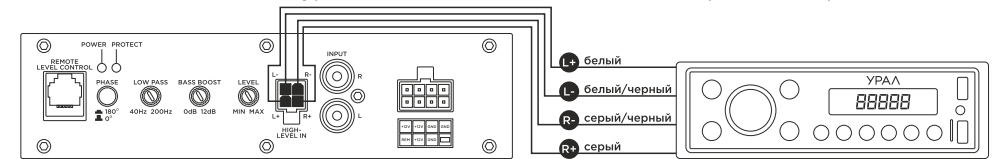

ЧЕРНАЯ ВДОВА

ПМН-2

**АКТИВНЫЙ АВТОМОБИЛЬНЫЙ
САБВУФЕР**

**РУКОВОДСТВО
ПО ЭКСПЛУАТАЦИИ**

www.ural-auto.ru

ОСНОВНЫЕ ТЕХНИЧЕСКИЕ ПАРАМЕТРЫ

Напряжение питания, В	10,8 - 15,6
Максимальная выходная (пиковая) мощность, Вт	200
Номинальная выходная мощность, Вт	130
Полоса воспроизводимых частот, Гц	20 - 150
Коэффициент гармоник при номинальной выходной мощности, %, не более	0,4
Пределы регулировки частоты среза фильтра нижних частот, Гц	40 - 150
Частота среза встроенного фильтра сабсоник, Гц	20
Пределы регулировки чувствительности, В:	
по входам низкого уровня (линейным входам)	0,1 - 5
по входам высокого уровня	0,9 - 10
Пределы регулировки усиления низких частот, дБ	0 - 12
Отношение сигнал/шум (МЭК А), дБ, не менее	90
Переключение фазы сигнала, °	0/180
Предохранитель, А	30
Габаритные размеры (Д x Ш x В), мм, не более	310 x 239 x 75

КОМПЛЕКТ ПОСТАВКИ

Сабвуфер, шт	1
Инструкция, шт	1

ОРГАНЫ УПРАВЛЕНИЯ

- 1. REMOTE LEVEL CONTROL** – разъем дистанционной регулировки усиления
- 2. PHASE** – кнопка переключения фазы сигнала
- 3. LOW PASS** – регулятор частоты среза фильтра низких частот
- 4. BASS BOOST** – регулятор усиления низких частот
- 5. LEVEL** – регулятор чувствительности
- 6. HIGH LEVEL IN** – разъемы входов высокого уровня
- 7. INPUT** – RCA-разъемы линейных входов
- 8.** Разъем для подключения плюса (12V), минуса аккумулятора (GND), управляющего напряжения включения с головного устройства (REM)
- 9.** Светодиодный индикатор включения **POWER**
- 10.** Светодиодный индикатор перегрузки **PROTECT**

СХЕМЫ ПОДКЛЮЧЕНИЯ

Подключение выходов головного устройства к сабвуферу:

К входам высокого уровня (к входам для подключения громкоговорителей)

К входам низкого уровня (к линейным входам)

Подключение цепей питания сабвуфера