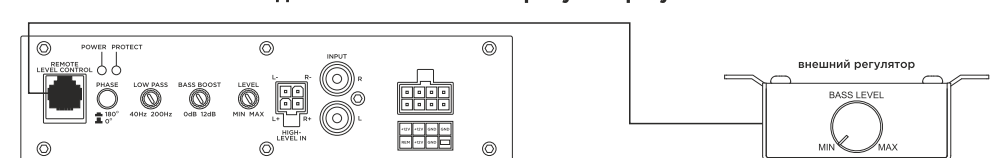

Подключение внешнего регулятора усиления

ГАРАНТИЙНЫЙ ТАЛОН

Гарантийный срок эксплуатации 12 месяцев со дня продажи

Наименование модели _____ Дата продажи _____

Серийный номер _____ Штамп продавца _____

Изделие получено в исправном состоянии _____ Подпись покупателя _____