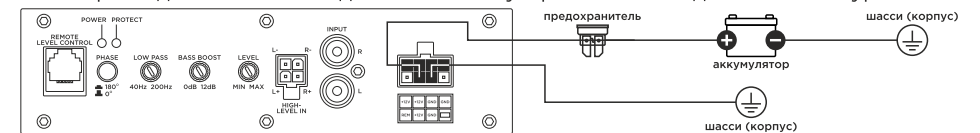

КОМПЛЕКТ ПОСТАВКИ

Сабвуфер, шт	1
Инструкция, шт	1

ОРГАНЫ УПРАВЛЕНИЯ

- 1. REMOTE LEVEL CONTROL** – разъем дистанционной регулировки усиления
- 2. PHASE** – кнопка переключения фазы сигнала
- 3. LOW PASS** – регулятор частоты среза фильтра низких частот
- 4. BASS BOOST** – регулятор усиления низких частот
- 5. LEVEL** – регулятор чувствительности
- 6. HIGH LEVEL IN** – разъемы входов высокого уровня
- 7. INPUT** – RCA-разъемы линейных входов
- 8.** Разъем для подключения плюса (12V), минуса аккумулятора (GND), управляющего напряжения включения с головного устройства (REM)
- 9.** Светодиодный индикатор включения **POWER**
- 10.** Светодиодный индикатор перегрузки **PROTECT**

СХЕМЫ ПОДКЛЮЧЕНИЯ

Подключение выходов головного устройства к сабвуферу:

К входам высокого уровня (к входам для подключения громкоговорителей)

К входам низкого уровня (к линейным входам)

Подключение цепей питания сабвуфера

При подключении выходов головного устройства к входам высокого уровня

При подключении выходов головного устройства к входам низкого уровня

Подключение внешнего регулятора усиления

ГАРАНТИЙНЫЙ ТАЛОН

Гарантийный срок эксплуатации 12 месяцев со дня продажи