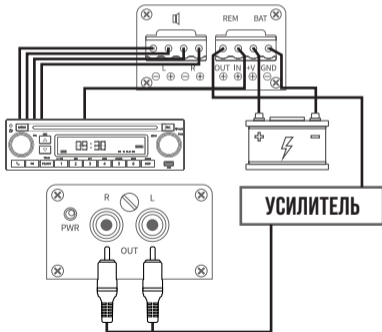

ОТЛИЧИТЕЛЬНЫЕ ОСОБЕННОСТИ

- Малые габариты.
- 2 канала (1 стереопара или сабвуфер).
- Гальваническая развязка.
- Малошумящие операционные усилители.
- Вход и выход дистанционного управления (Remote Control)
- Функция автоматического включения при появлении сигнала на входах (Auto Remote)
- Монтаж электронных компонентов проведен по SMD-технологии
- Высококачественные RCA-разъёмы.

ТЕХНИЧЕСКИЕ ХАРАКТЕРИСТИКИ

Диапазон рабочих частот, Гц	10 – 22000
Габаритные размеры, мм	55 x 57 x 31
Вес, г	82

ОРГАНЫ УПРАВЛЕНИЯ

1. IN - разъемы для подключения высокоуровневых источников сигнала (динамики)
2. REM OUT - разъем подключения дистанционного включения следующего устройства (рабочий уровень +12 В.)
3. REM IN - разъем провода дистанционного включения преобразователя сигнала (рабочий уровень +12 В.).
4. BAT +V - разъем подключения питания (+12 В.)
5. BAT GND - разъем подключения заземления «-»
6. OUT - линейный выход RCA
7. PWR - индикатор работы (синий)

ПРИМЕР СХЕМЫ ПОДКЛЮЧЕНИЯ

Функция автоматического включения

Если головное устройство вашего автомобиля не имеет управляющего выхода, для подключения к терминалу «REM IN» установите переключатель между клеммами REM IN и GND- на преобразователе ПС-2 для автоматического включения при появлении сигнала на высокоуровневых входах.

Внутри корпуса изделия установлена переключатель, позволяющая при необходимости, объединить «землю» выходных RCA-разъемов с «Землей» головного устройства. Заводская установка (Гальваническая развязка) - «Земли» не объединены.