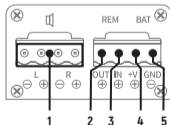

**«ПС-2»
ПРЕОБРАЗОВАТЕЛЬ
УРОВНЯ СИГНАЛА**

Руководство по эксплуатации

НАЗНАЧЕНИЕ

ПС-2 предназначен для преобразования высокого уровня аудио сигнала штатного головного устройства автомобиля в линейный уровень для подключения внешних усилителей.

ТЕХНИЧЕСКИЕ ХАРАКТЕРИСТИКИ

Диапазон рабочих частот, Гц	10 – 22000
Габаритные размеры, мм	55 x 57 x 31
Вес, г	82

ОРГАНЫ УПРАВЛЕНИЯ

1. IN - разъемы для подключения высокоуровневых источников сигнала (динамики)
2. REM OUT - разъем подключения дистанционного включения следующего устройства (рабочий уровень +12 В.)
3. REM IN - разъем провода дистанционного включения преобразователя сигнала (рабочий уровень +12 В.).
4. BAT +V - разъем подключения питания (+12 В.)
5. BAT GND - разъем подключения заземления «-»
6. OUT - линейный выход RCA
7. PWR - индикатор работы (синий)

ПРИМЕР СХЕМЫ ПОДКЛЮЧЕНИЯ

Функция автоматического включения

Если головное устройство вашего автомобиля не имеет управляющего выхода, для подключения к терминалу «REM IN» установите переключатель между клеммами REM IN и GND- на преобразователе ПС-2 для автоматического включения при появлении сигнала на высокоуровневых входах.

Внутри корпуса изделия установлена переключатель, позволяющая при необходимости, объединить «землю» выходных RCA-разъемов с «Землей» головного устройства. Заводская установка (Гальваническая развязка) - «Земли» не объединены.