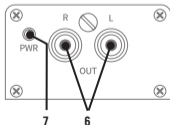

НАЗНАЧЕНИЕ

ПС-2 предназначен для преобразования высокого уровня аудио сигнала штатного головного устройства автомобиля в линейный уровень для подключения внешних усилителей.

ОТЛИЧИТЕЛЬНЫЕ ОСОБЕННОСТИ

- Малые габариты.
- 2 канала (1 стереопара или сабвуфер).
- Гальваническая развязка.
- Малошумящие операционные усилители.
- Вход и выход дистанционного управления (Remote Control)
- Функция автоматического включения при появлении сигнала на входах (Auto Remote)
- Монтаж электронных компонентов проведен по SMD-технологии
- Высококачественные RCA-разъёмы.

ТЕХНИЧЕСКИЕ ХАРАКТЕРИСТИКИ

Диапазон рабочих частот, Гц	10 – 22000
Габаритные размеры, мм	55 x 57 x 31
Вес, г	82

ОРГАНЫ УПРАВЛЕНИЯ