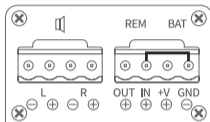

ТЕХНИЧЕСКИЕ ХАРАКТЕРИСТИКИ

Диапазон рабочих частот, Гц	10 – 22000
Габаритные размеры, мм	55 x 57 x 31
Вес, г	82

ОРГАНЫ УПРАВЛЕНИЯ

1. IN - разъемы для подключения высокоуровневых источников сигнала (динамики)
2. REM OUT - разъем подключения дистанционного включения следующего устройства (рабочий уровень +12 В.)
3. REM IN - разъем провода дистанционного включения преобразователя сигнала (рабочий уровень +12 В.).
4. BAT +V - разъем подключения питания (+12 В.)
5. BAT GND - разъем подключения заземления «-»
6. OUT - линейный выход RCA
7. PWR - индикатор работы (синий)

ПРИМЕР СХЕМЫ ПОДКЛЮЧЕНИЯ

Функция автоматического включения

Если головное устройство вашего автомобиля не имеет управляющего выхода, для подключения к терминалу «REM IN» установите переключатель между клеммами REM IN и GND- на преобразователе ПС-2 для автоматического включения при появлении сигнала на высокоуровневых входах.

Внутри корпуса изделия установлена переключатель, позволяющая при необходимости, объединить «землю» выходных RCA-разъемов с «Землей» головного устройства. Заводская установка (Гальваническая развязка) - «Земли» не объединены.